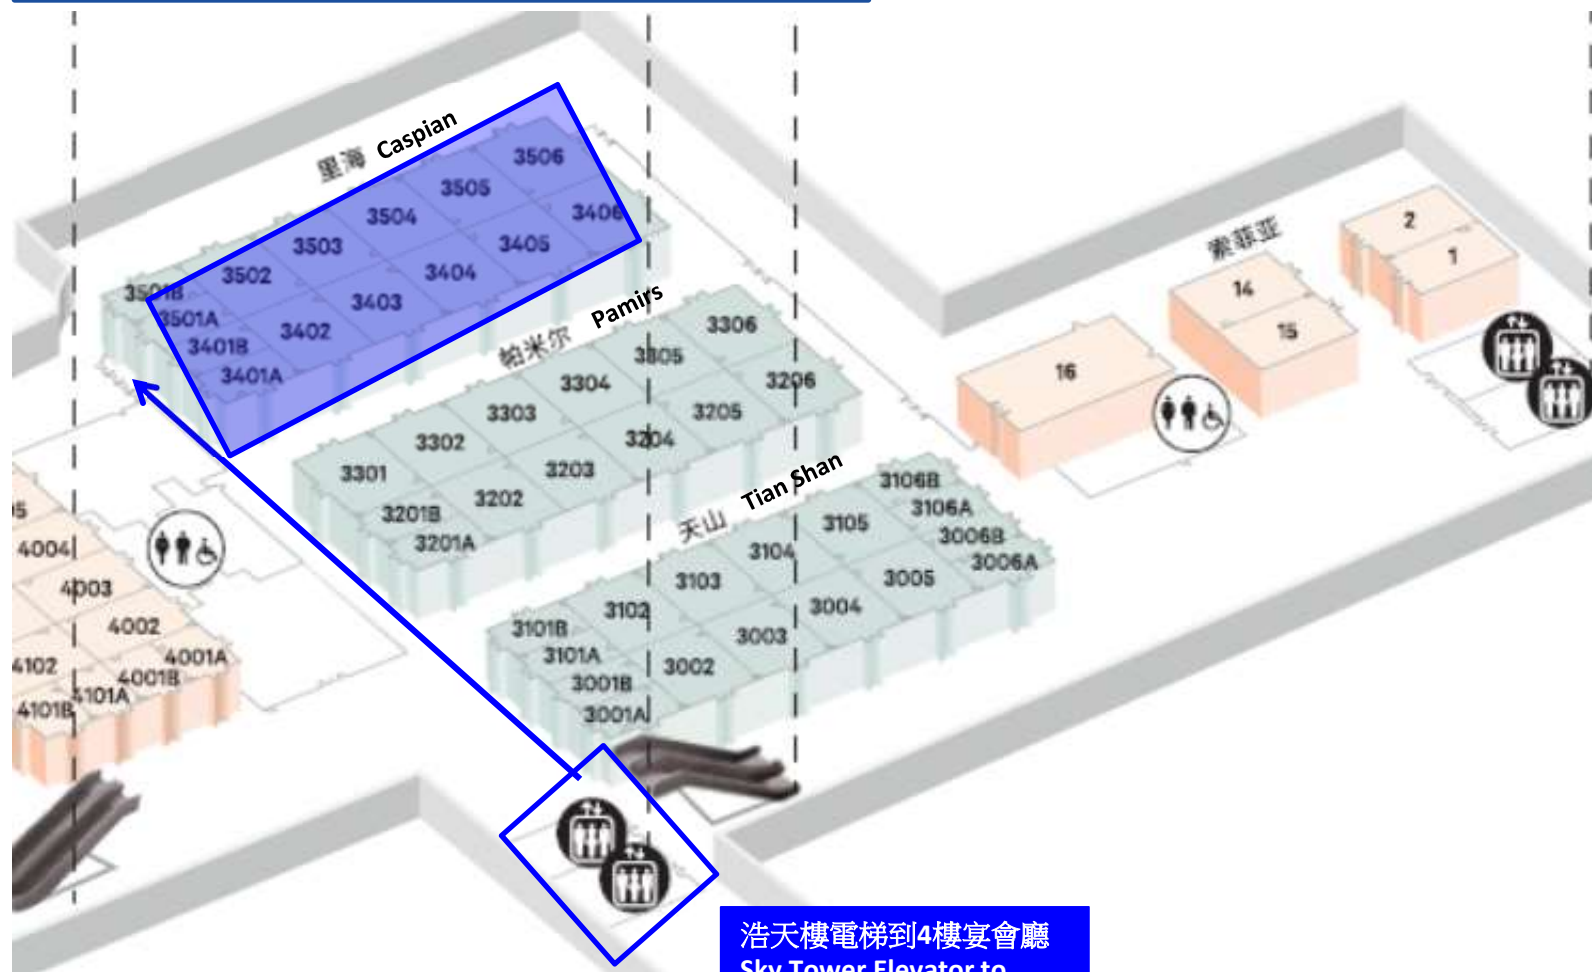

L1 一楼 LEVEL ONE

餐厅 RESTAURANTS

购物 SHOPPING

娱乐场 CASINO

升降機 LIFTS

扶手電梯 ESCALATOR

兑换处 EXCHANGE

巴士 BUS

出租车 TAXI

行李服务 BAGGAGE SERVICE

前台 HOTEL RECEPTION

洗手间 RESTROOMS

自动柜员机 ATM

出纳处 CASHIER

金沙时尚柜台 SANDS LIFESTYLE COUNTER

礼品轩 THE GIFT SHOP

喜來登大酒店4樓 Sheraton Grand Macao, Level 4

浩天樓電梯到4樓宴會廳
Sky Tower Elevator to
Level 4 Meeting rooms